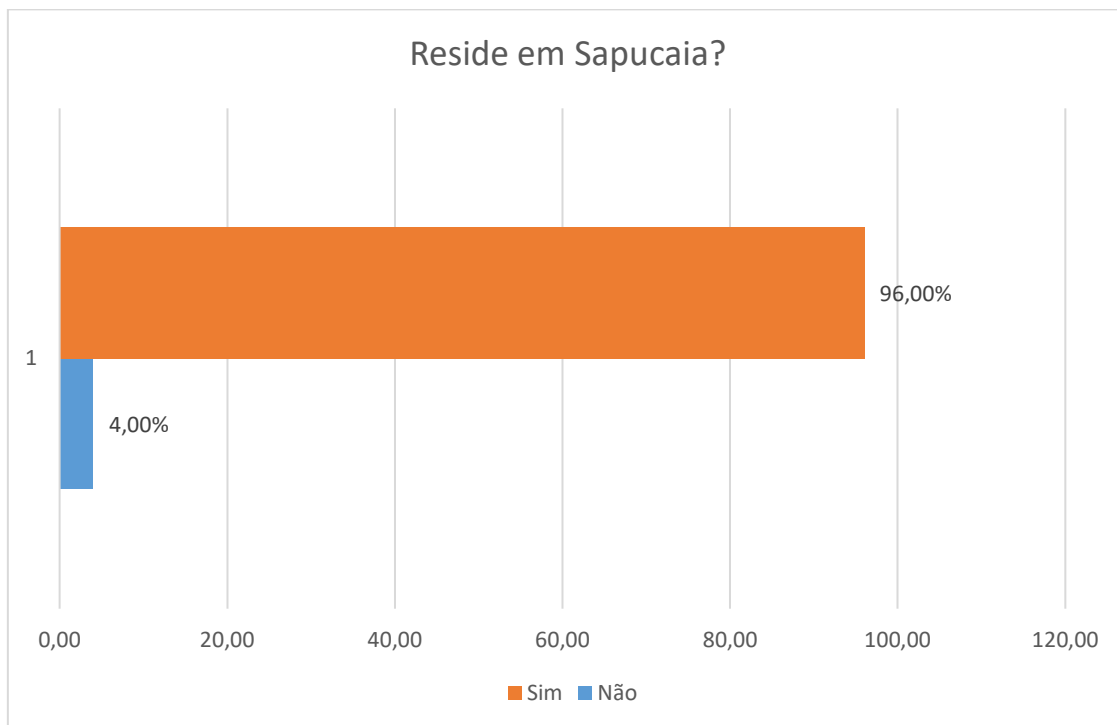

ESTADO DO RIO DE JANEIRO

PREFEITURA MUNICIPAL DE SAPUCAIA