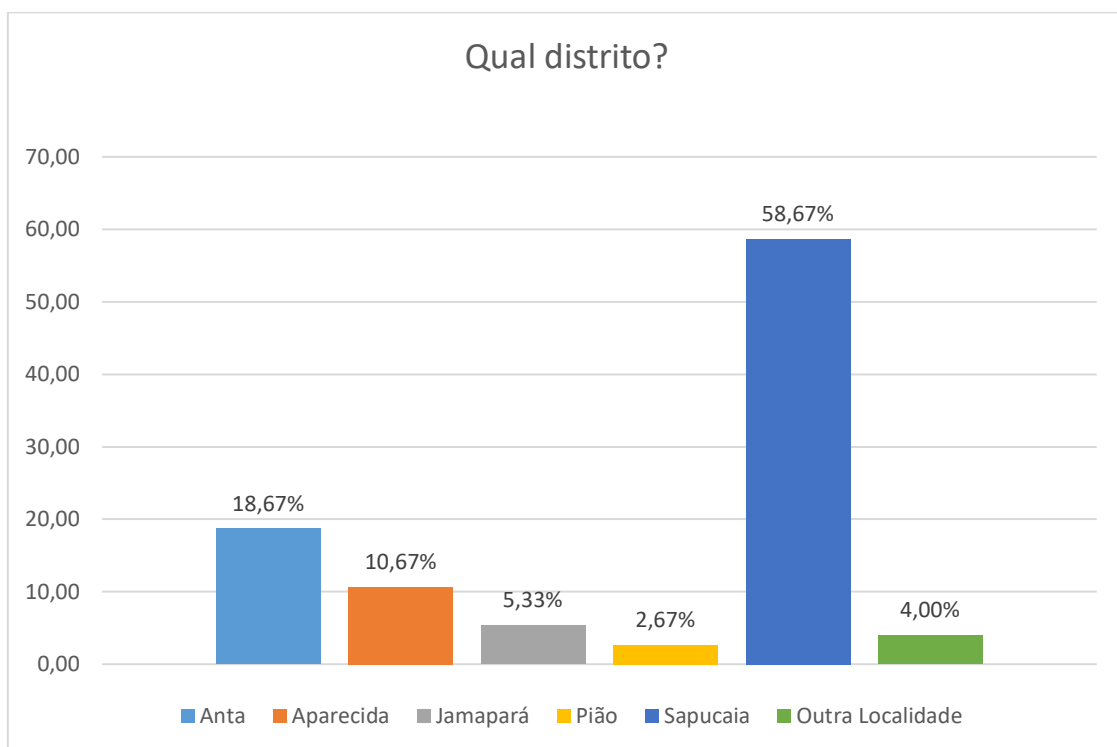

ESTADO DO RIO DE JANEIRO

PREFEITURA MUNICIPAL DE SAPUCAIA