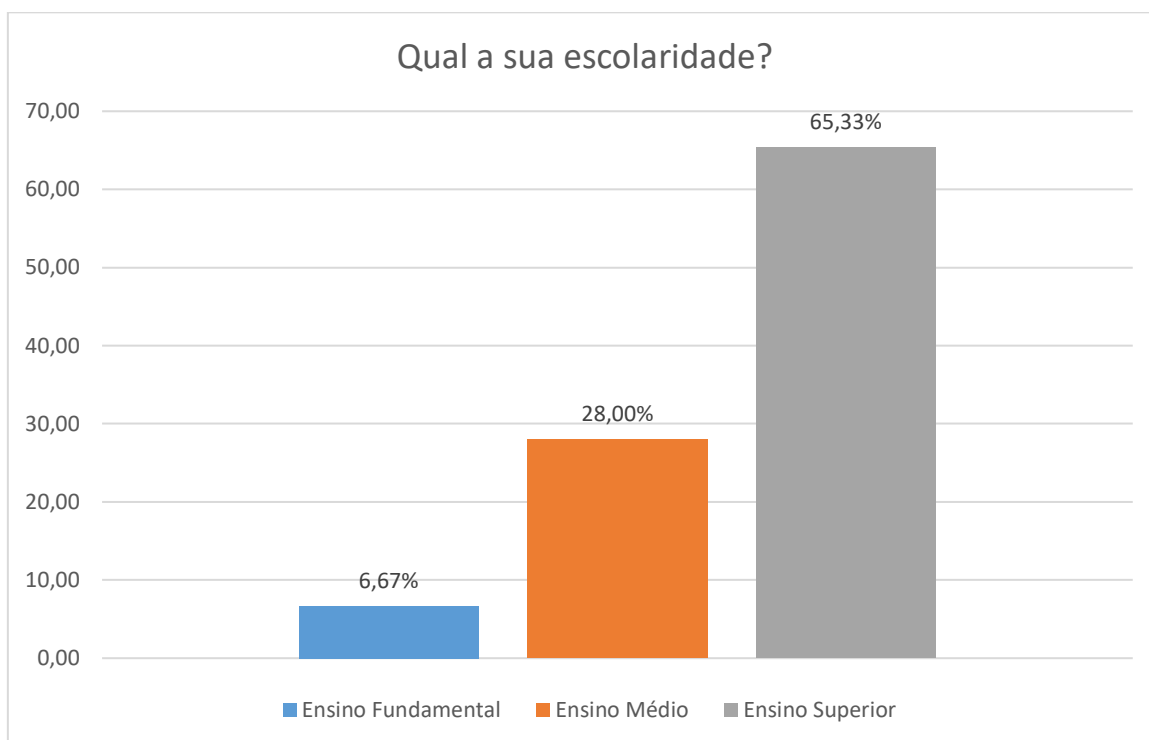

ESTADO DO RIO DE JANEIRO PREFEITURA MUNICIPAL DE SAPUCAIA