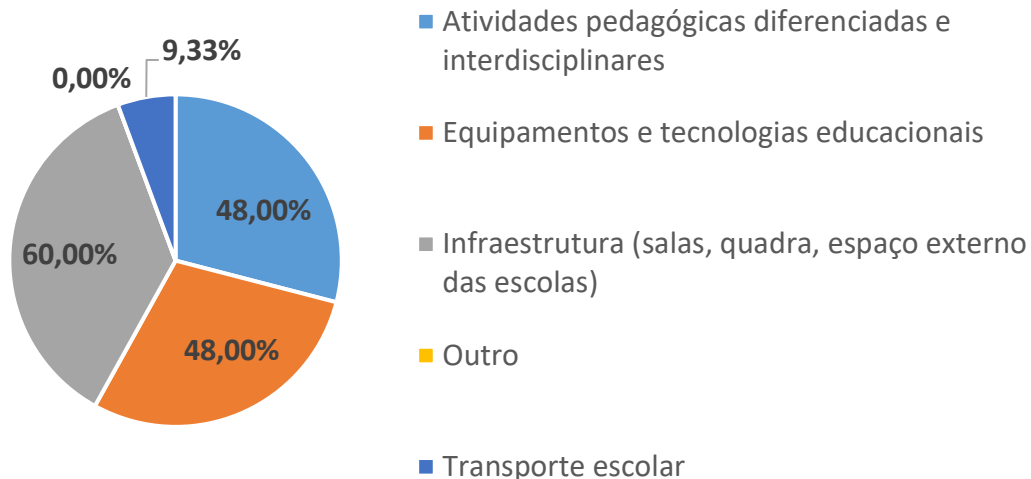

ESTADO DO RIO DE JANEIRO PREFEITURA MUNICIPAL DE SAPUCAIA

Prioridades na área da Educação