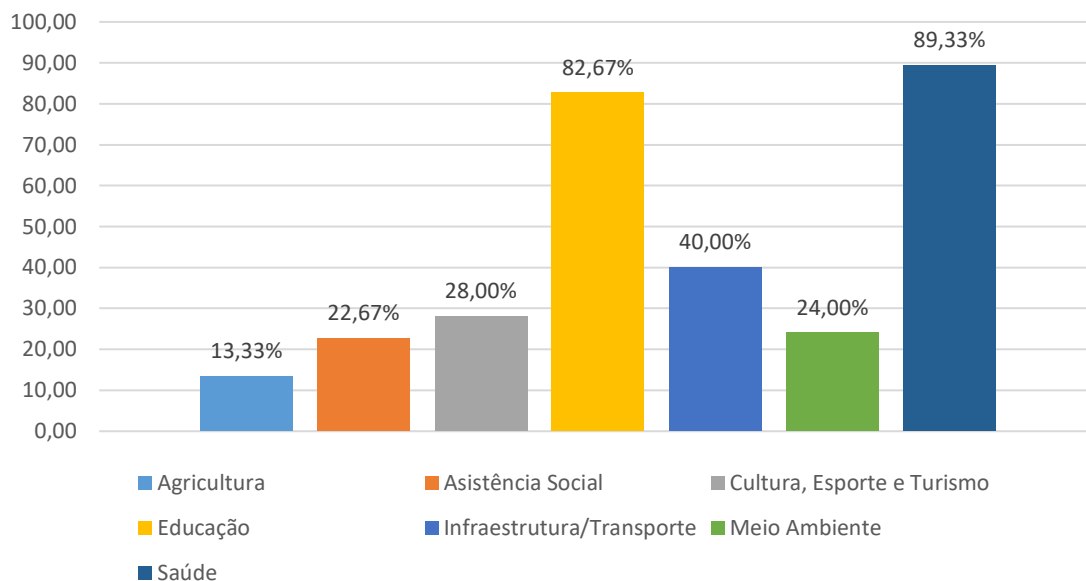

ESTADO DO RIO DE JANEIRO

PREFEITURA MUNICIPAL DE SAPUCAIA

Orçamento Participativo

O Orçamento Participativo para confecção da Lei de Diretrizes Orçamentárias possui como finalidade a coleta de sugestões e demandas da sociedade, visando definição de prioridades a serem observadas posteriormente pela Lei Orçamentaria Anual, de forma que atenda da melhor forma os anseios da população. As sugestões aqui recebidas serão apreciadas pelo Prefeito e Secretários Municipais quanto a sua viabilidade, podendo ou não serem acatadas em sua totalidade ou parcialmente, para serem contempladas na Lei de Diretrizes Orçamentárias.

ESTADO DO RIO DE JANEIRO PREFEITURA MUNICIPAL DE SAPUCAIA

ESTADO DO RIO DE JANEIRO

PREFEITURA MUNICIPAL DE SAPUCAIA

ESTADO DO RIO DE JANEIRO PREFEITURA MUNICIPAL DE SAPUCAIA

Áreas de Prioridades?

Prioridades na área da Saúde

ESTADO DO RIO DE JANEIRO PREFEITURA MUNICIPAL DE SAPUCAIA

Prioridades na área da Educação

Prioridades na área do Meio Ambiente

ESTADO DO RIO DE JANEIRO PREFEITURA MUNICIPAL DE SAPUCAIA

Prioridades na área de Infraestrutura