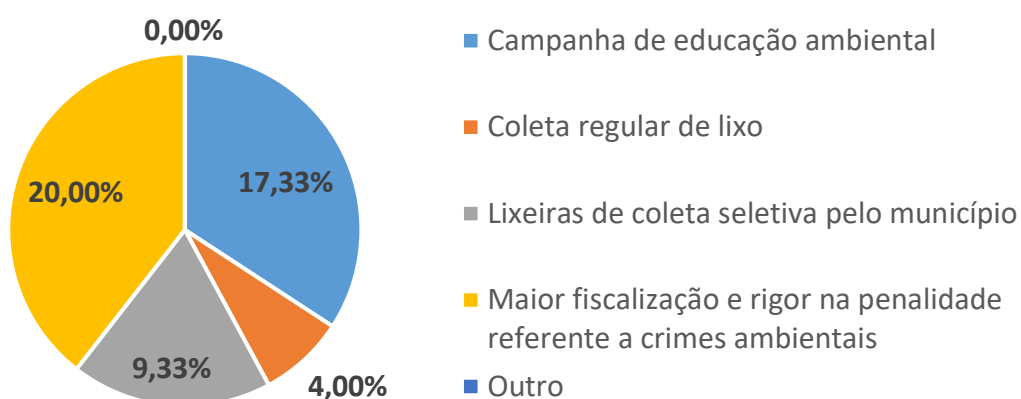

Prioridades na área do Meio Ambiente