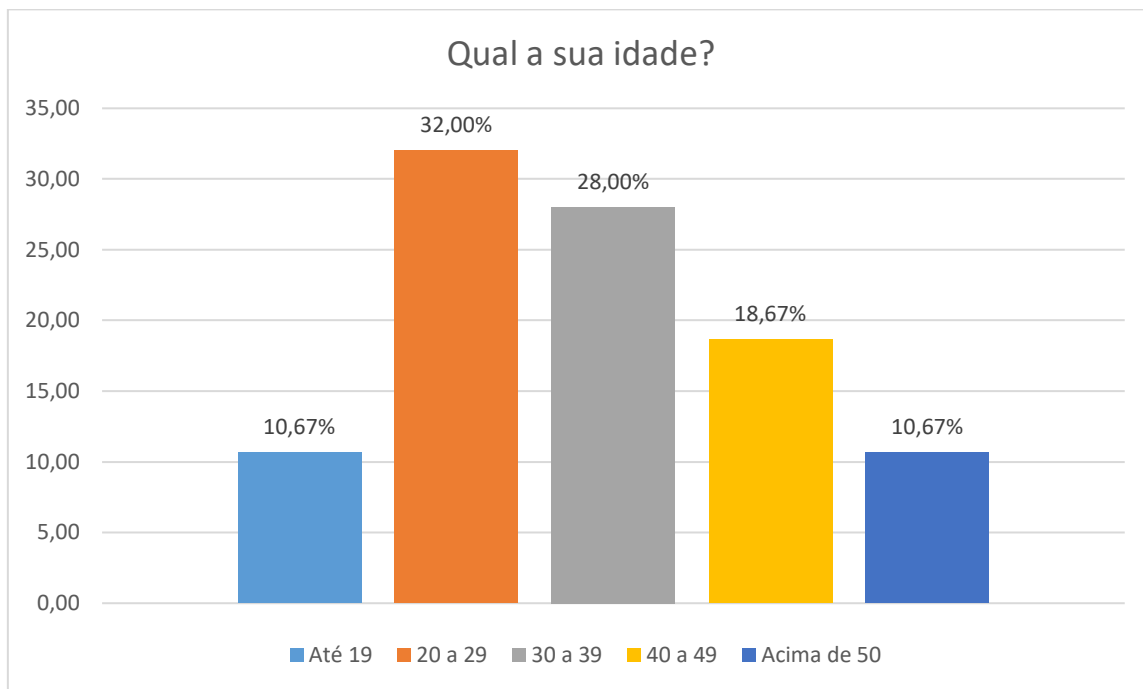

ESTADO DO RIO DE JANEIRO PREFEITURA MUNICIPAL DE SAPUCAIA